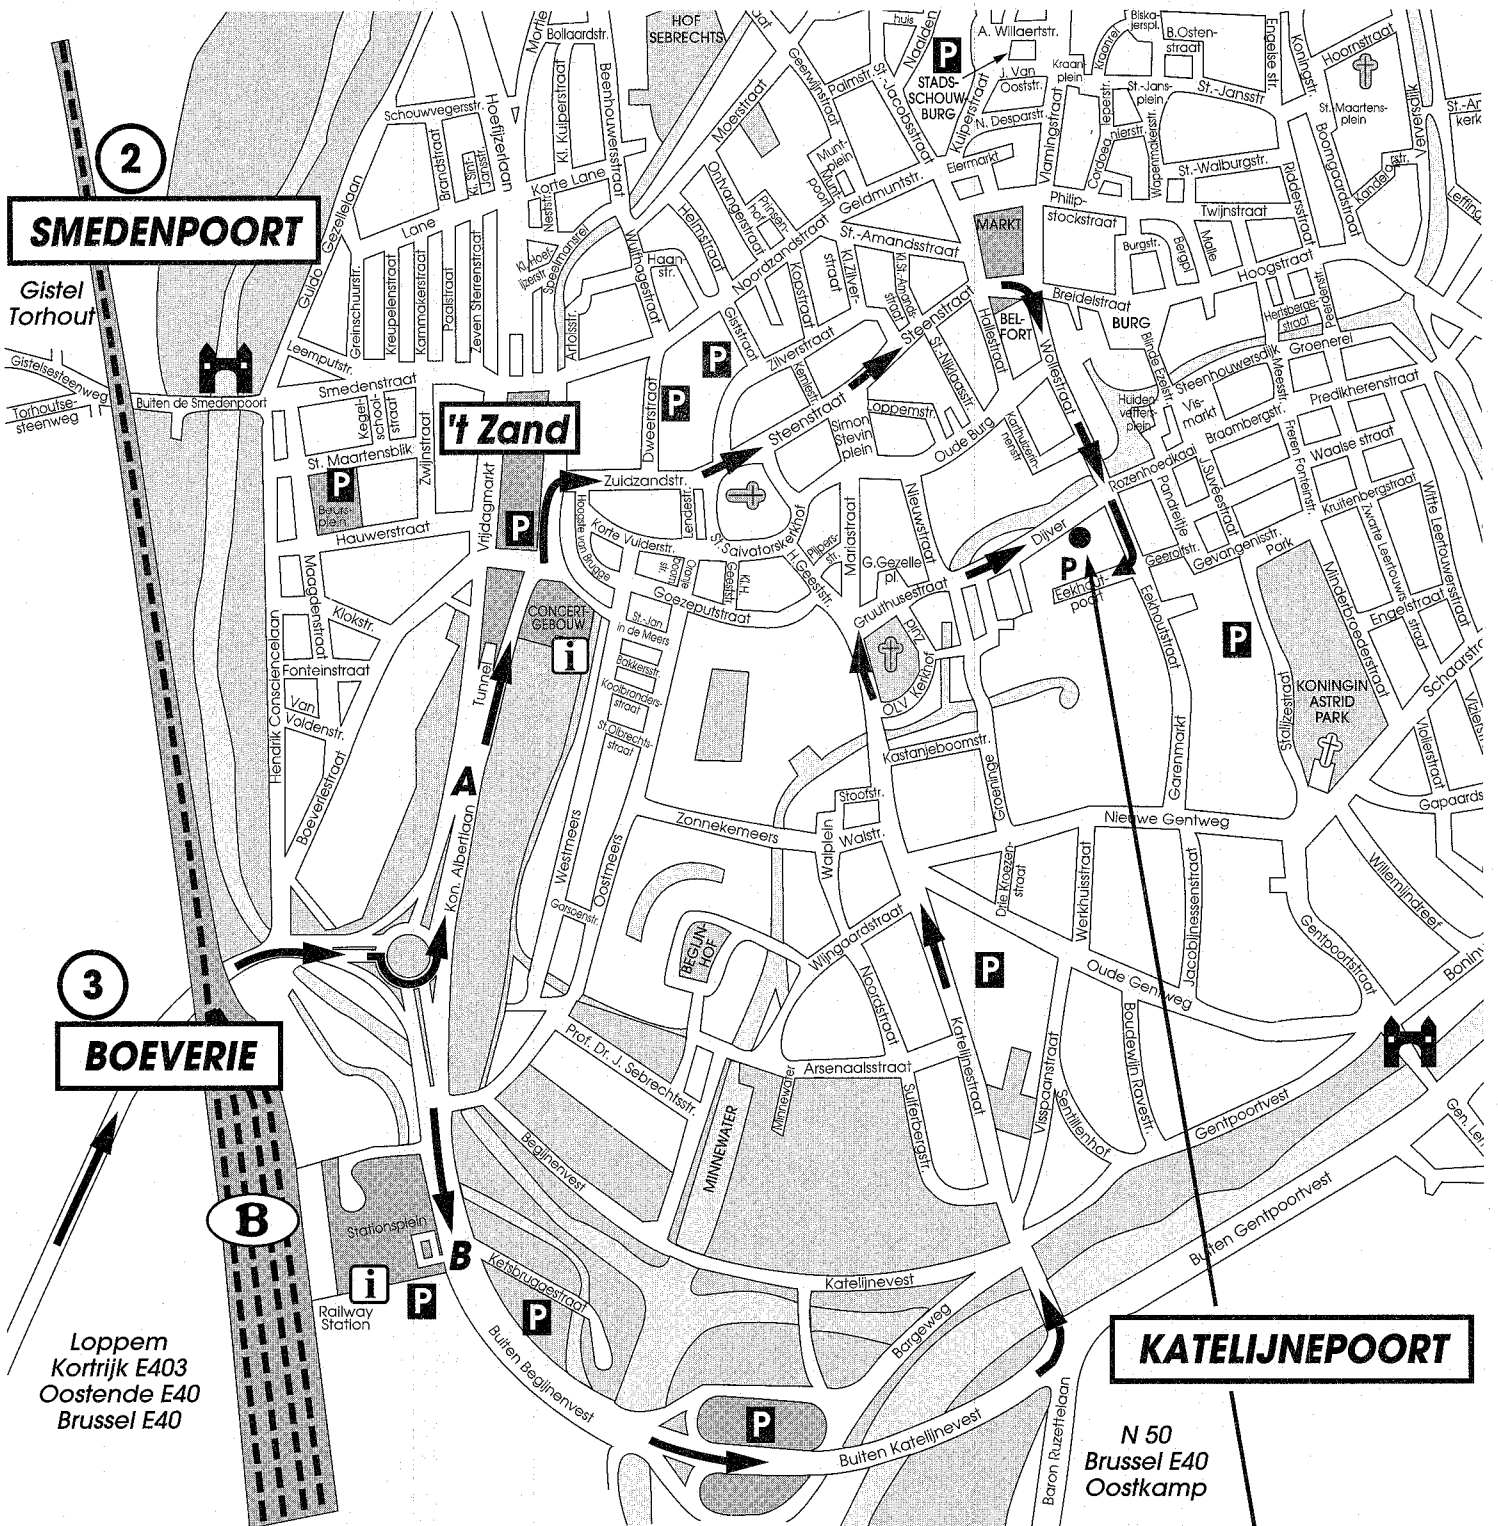

- Ⓐ via 't Zand
- Ⓑ via Katelijnepoort

**E40 - EXIT**  
→ ST-MICHIËLS

**KATELIJNEPOORT**  
N 50  
Brussel E40  
Oostkamp

HOTEL  ★★★★★  
**De TUILERIEËN**  
BRUGGE • BELGIUM  
Dijver 7 • B-8000 Brugge